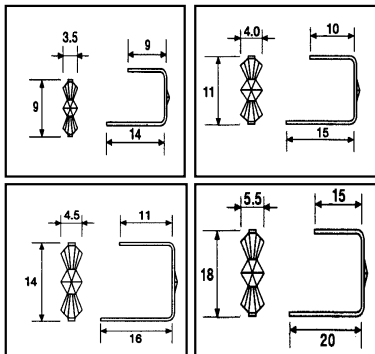

12 mm - four-legged

■	■	■	2.800
---	---	---	-------

COLOR	COLOR plated	COLOR plated	minimum quantity
BRASS	CHROME	GOLD	
EURO piece	EURO piece	EURO piece	BAG pieces

Z.9141 (connector)

<u>9 mm</u>	■	■	■	6.490
<u>11 mm</u>	■	■	■	5.010
<u>14 mm</u>	■	■	■	3.785
<u>18 mm</u>	■	■	■	2.650