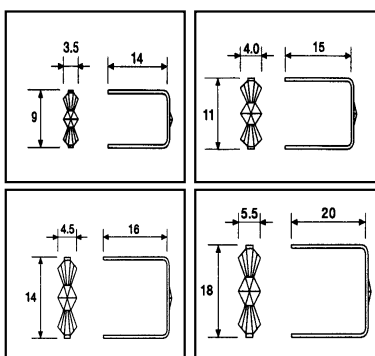

Z.9143 (connector ... long-legged)

<u>9 mm - long-legged</u>	■	■	■	5.300
<u>11 mm - long-legged</u>	■	■	■	4.300
<u>14 mm - long-legged</u>	■	■	■	3.170
<u>18 mm - long-legged</u>	■	■	■	2.290